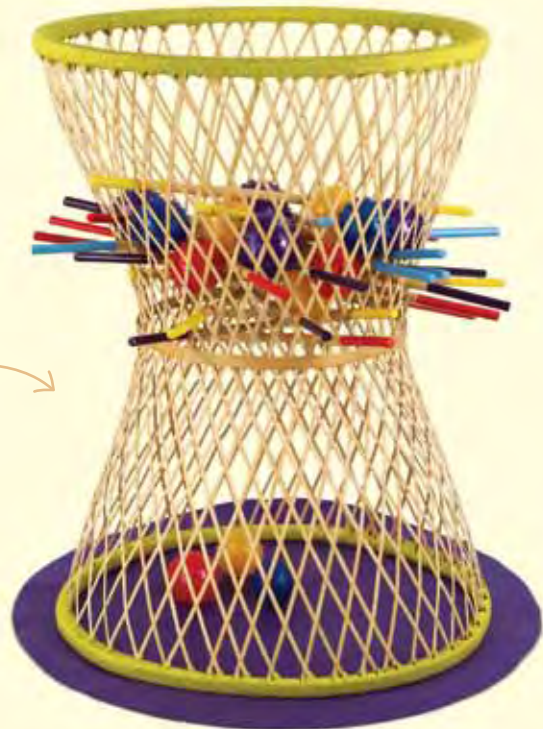

## XXL e-plane

897627

117 x 93 x 56 cm

## XXL e-racers

94 x 54 x 44 cm

897591

897592

897626

**XXL Pallina**  
897589

D: 75 cm H: 110 cm

110 cm

Made of Bamboo!

155 cm

135 x 52 x 155 cm

**XXL Stormy Seas**  
897590

91 x 91 x 2.7 Cm

XXL  
Magnetic Mosaic

817984

Stand demo of  
magnetic