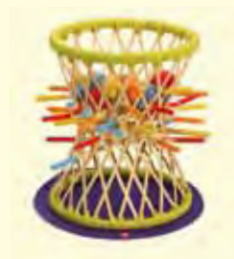

# Games

● **Super Moose**  
897684

**Packaging Size:** 33 x 33 x 6 cm  
**Page:** 34 **MC:** 6 **Ages:** 3+ **PCS:** 12

● **Quattro**  
897685

**Packaging Size:** 33 x 33 x 10 cm  
**Product Size:** 24.8 x 7.7 x 17.8 cm  
**Page:** 35 **MC:** 6 **Ages:** 3+ **PCS:** 43